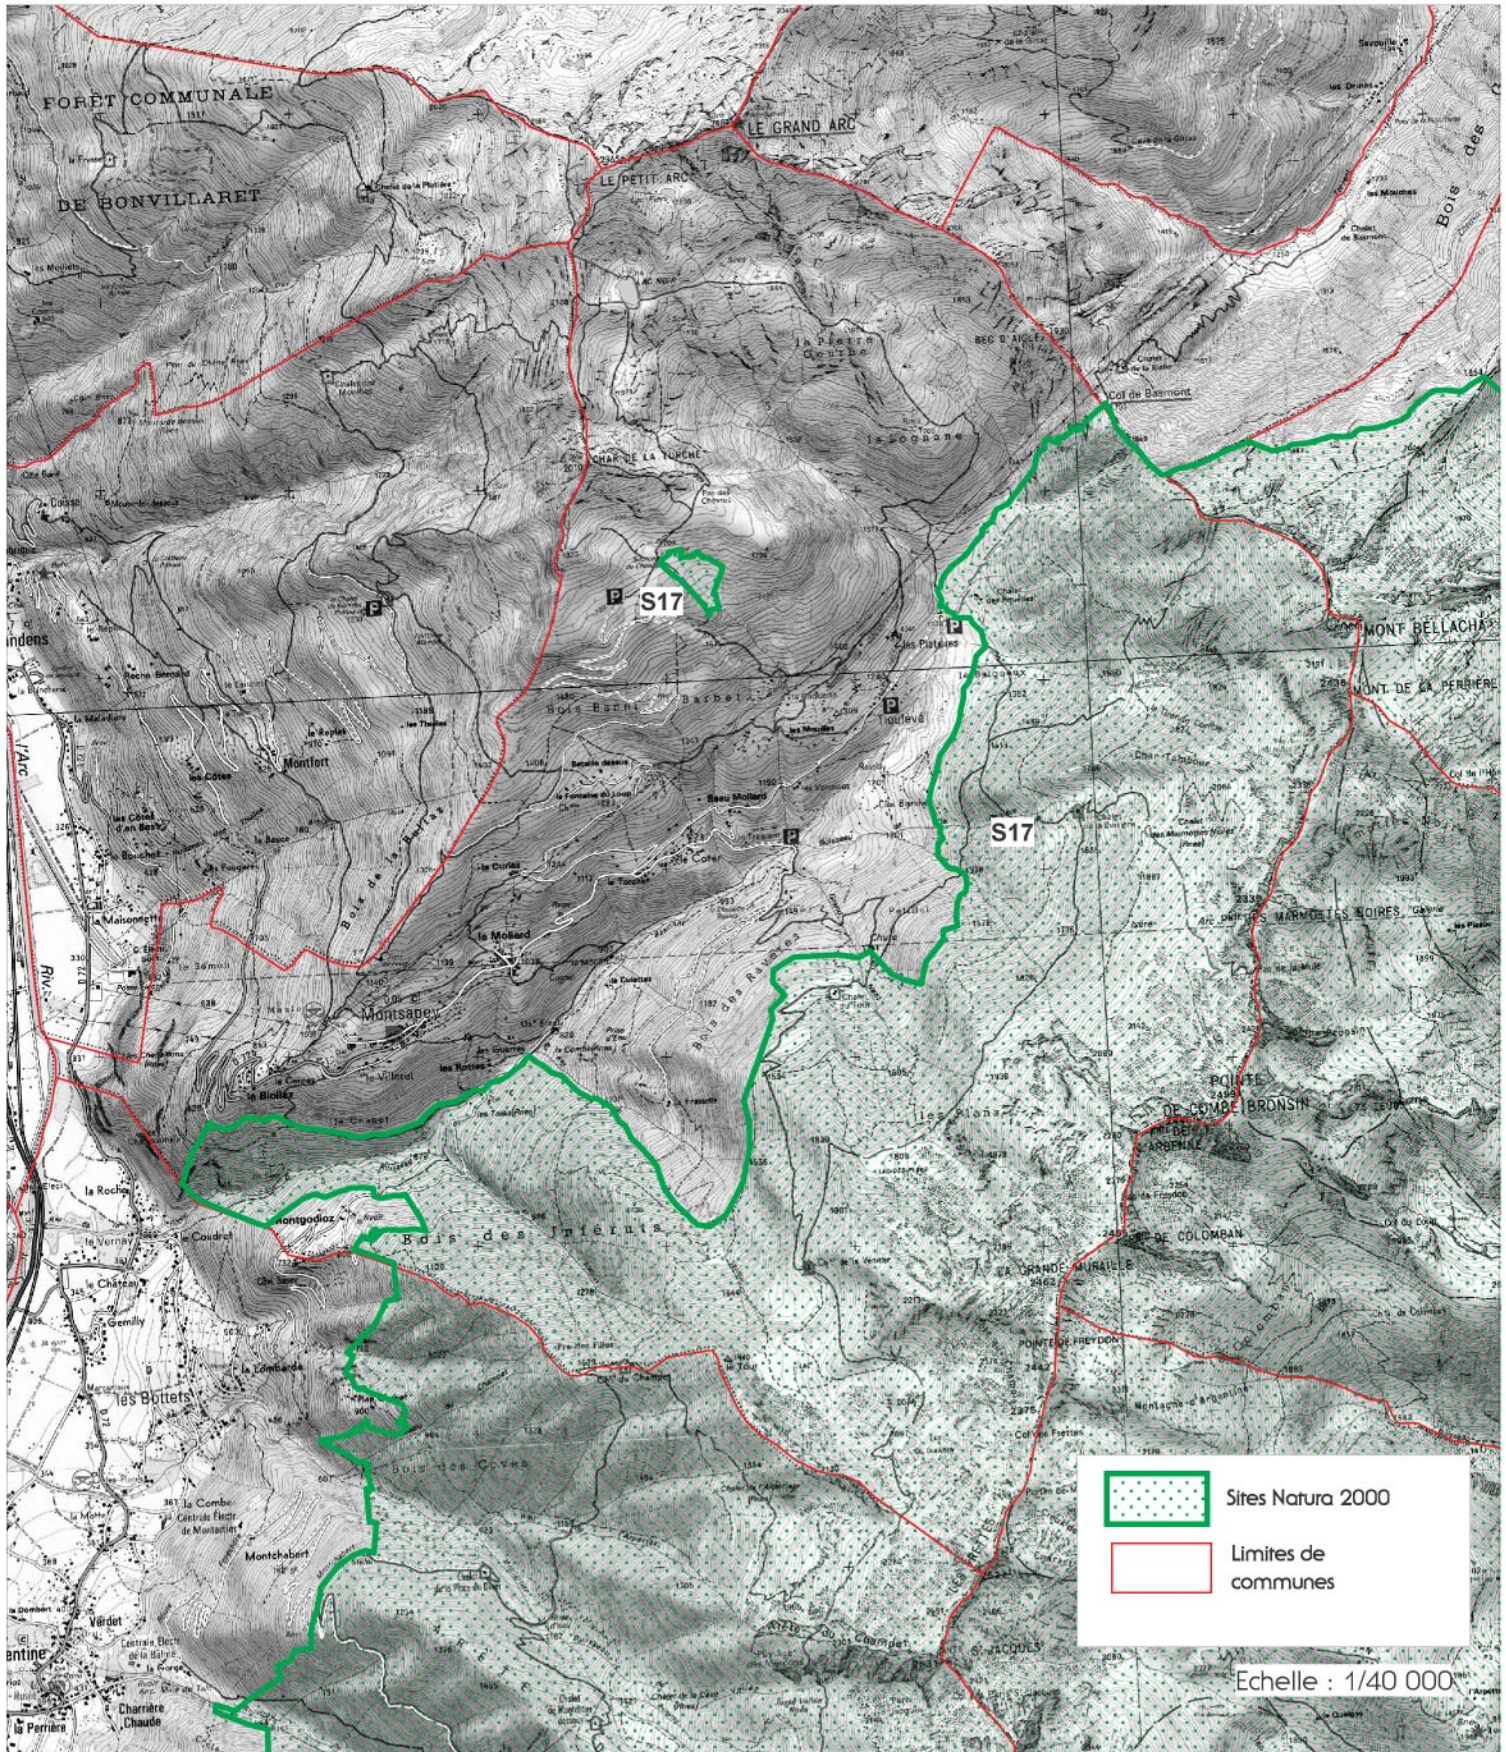

## Site S17 : Massif de la Lauzière

Opérateur : Office National des Forêts  
Superficie communale : 1301 ha

Fond : IGN SCAN25 - Données : DDAF73, DIREN Rhône-Alpes, Opérateurs

Cartographie : DDAF Savoie, édition : mai 2006